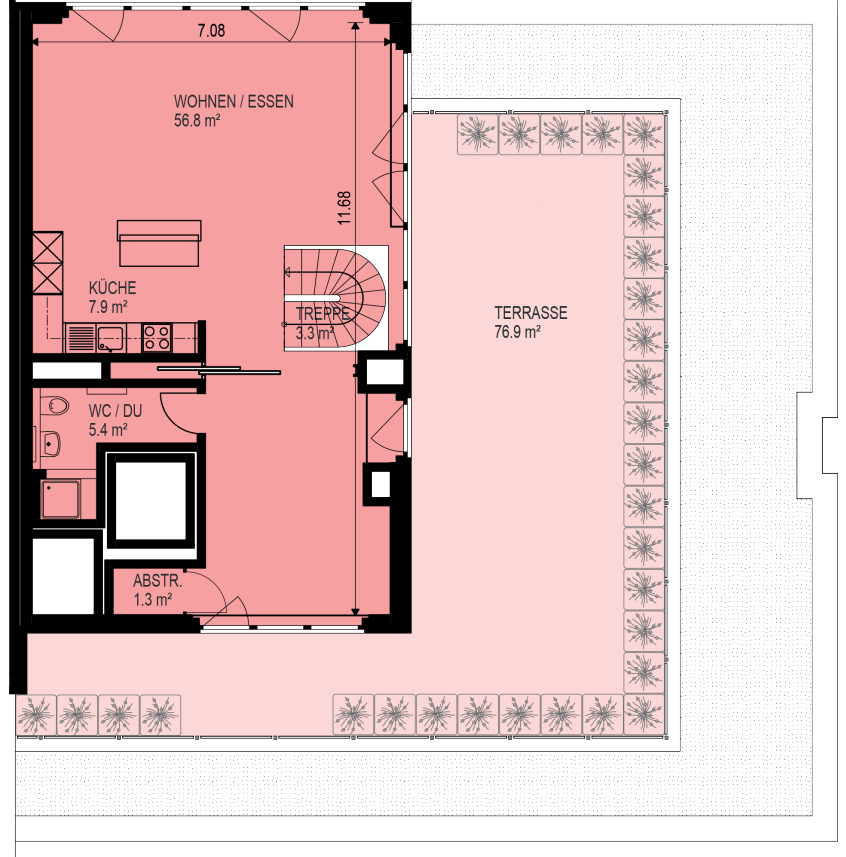

3.OG

4.OG

3. OGD - 2-Zimmerwohnung (70.00) 4.OG

Wohnfläche gesamt 122.00 m²

Wohnfläche gesamt 122.00 m²

Wohnfläche gesamt 122.00 m²

Wohnfläche gesamt 122.00 m²

Wohnfläche gesamt 122.00 m²

Wohnfläche gesamt 122.00 m²

Wohnfläche gesamt 122.00 m²