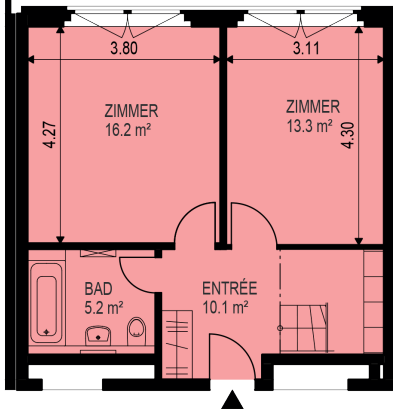

3.OG

4.OG

3. OGD - 2-Zimmerwohnung (70.00) 4.OG

Wohnfläche gesamt 122.00 m²

Wohnfläche gesamt 122.00 m²

Wohnfläche gesamt 122.00 m²

Wohnfläche gesamt 122.00 m²

Wohnfläche gesamt 122.00 m²

Wohnfläche gesamt 122.00 m²

Wohnfläche gesamt 122.00 m²